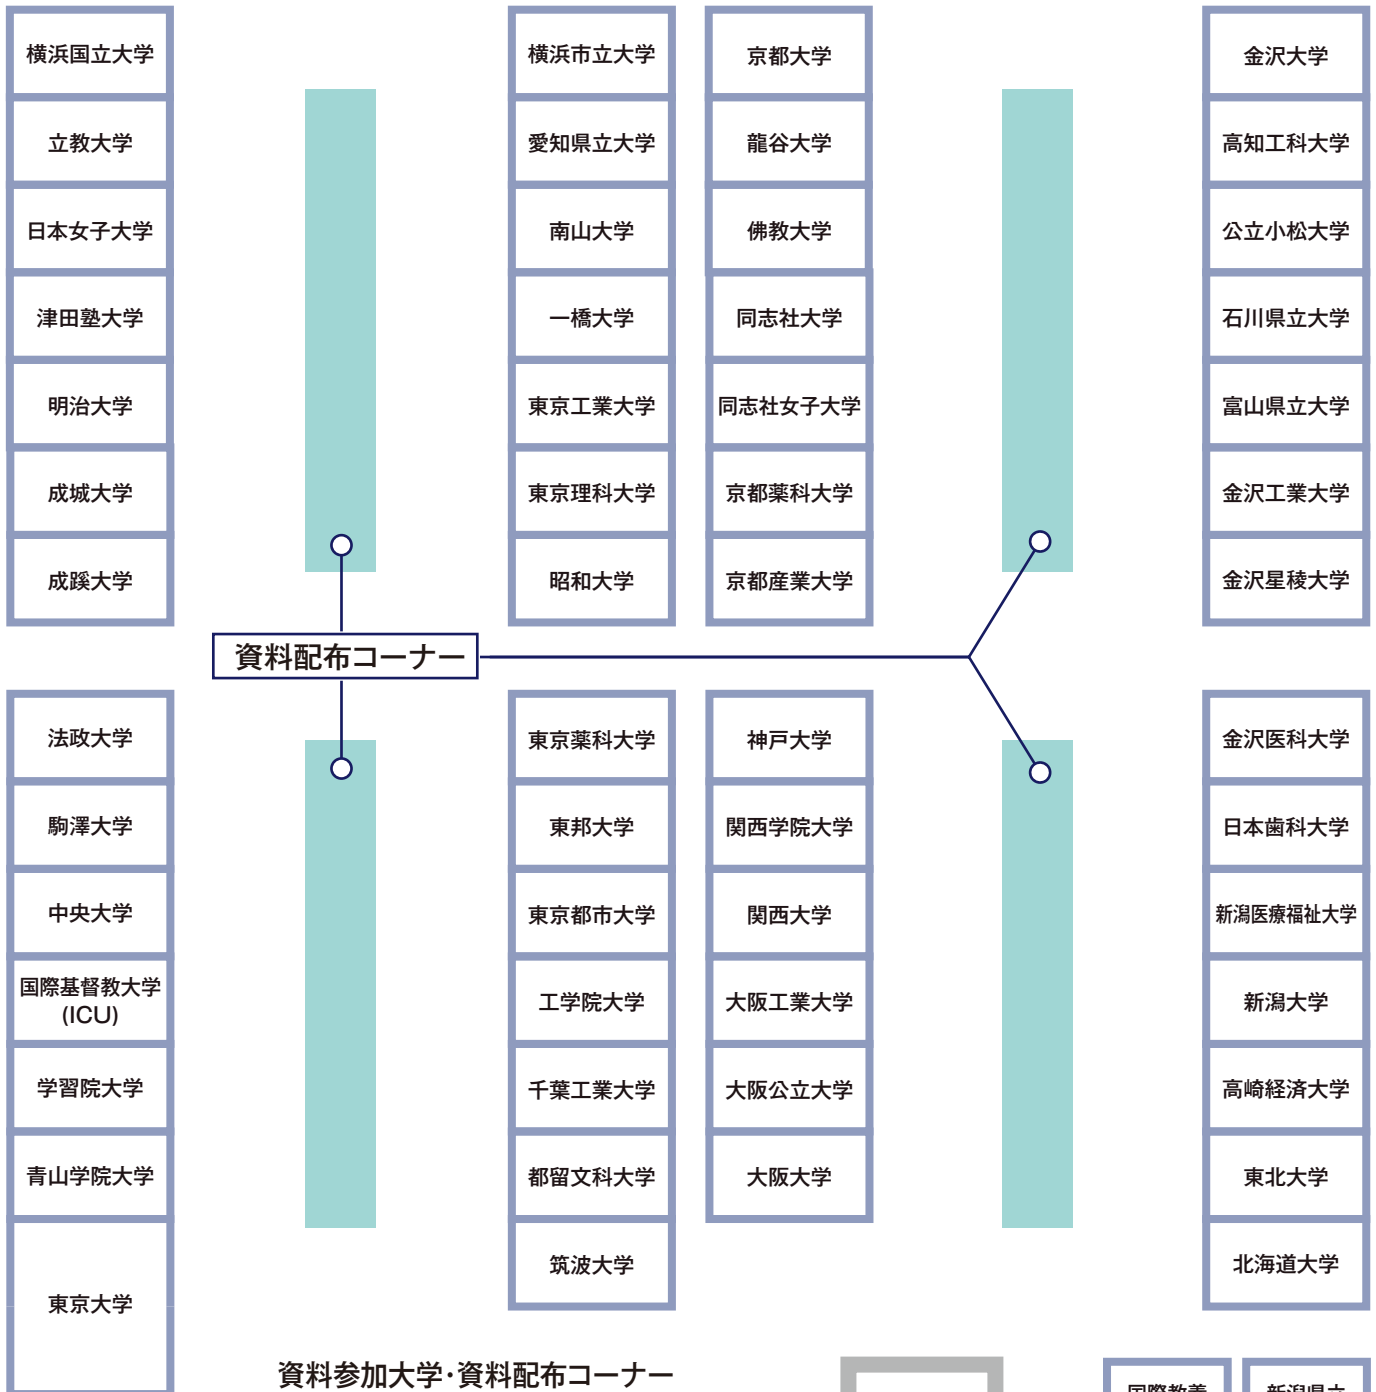

国公立大学

著名私立大学

進学相談会

会場案内図

9.19 月祝 12:30~17:00 金沢駅もてなしドーム 地下イベント広場

主催・企画運営：ライオン企画株式会社

▶講演プログラム

※講演会は事前申込制です。満席の講演については、当日のご案内はいたしません。詳しくはスタッフにご確認ください。

	時間	A会場	B会場
①	13:00~13:30	東京大学	神戸大学
②	13:45~14:15	京都大学	明治大学
③	14:30~15:00	大阪大学	青山学院大学
④	15:15~15:45	東北大学	同志社大学
⑤	16:00~16:30	国際基督教大学(ICU)	京都産業大学

資料配布のみの大学・企業

富山大学	公立千歳科学技術大学	東京経済大学
福井大学	公立諏訪東京理科大学	武蔵大学
信州大学	神戸市外国語大学	愛知工業大学
岐阜大学	獨協大学	京都外国語大学
徳島大学	昭和女子大学	(株)共立メンテナンス
九州大学	専修大学	

新型コロナウイルス感染症対策について

- ●体調のすぐれない方は入室をお控えください。●風邪のような症状のある方には、ご退席をお願いする場合がございます。
- ●入室する際、手指の消毒をお願いします。●会場内ではマスクの常時着用をお願いします。●ソーシャルディスタンスの確保にご協力をお願いします。

講演プログラム A会場

講演プログラム B会場

出入口

受付

国際教養
大学

新潟県立
大学