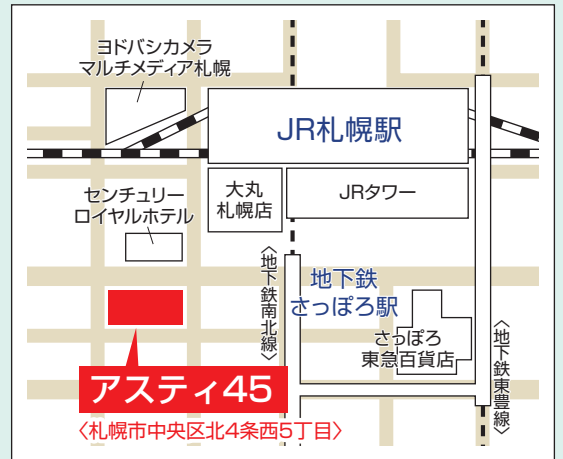

北星学園大学★／北海学園大学★／中央大学★／法政大学
[資料参加] 青山学院大学／立教大学

★印の大学ご相談者には、願書贈呈!! (他大学は、インターネット出願のみとなります)

9/9 土 13:00～17:00
事前予約不要
入退場自由

アスティ45 (16F)

● JR「札幌」駅南口より西へ徒歩5分 ● 地下鉄「さっぽろ」駅より徒歩3分

開催内容(予定)

大学別全体説明会

- 14:00～14:20 法政大学
- 15:00～15:20 北星学園大学
- 15:25～15:45 北海学園大学
- 15:50～16:10 中央大学